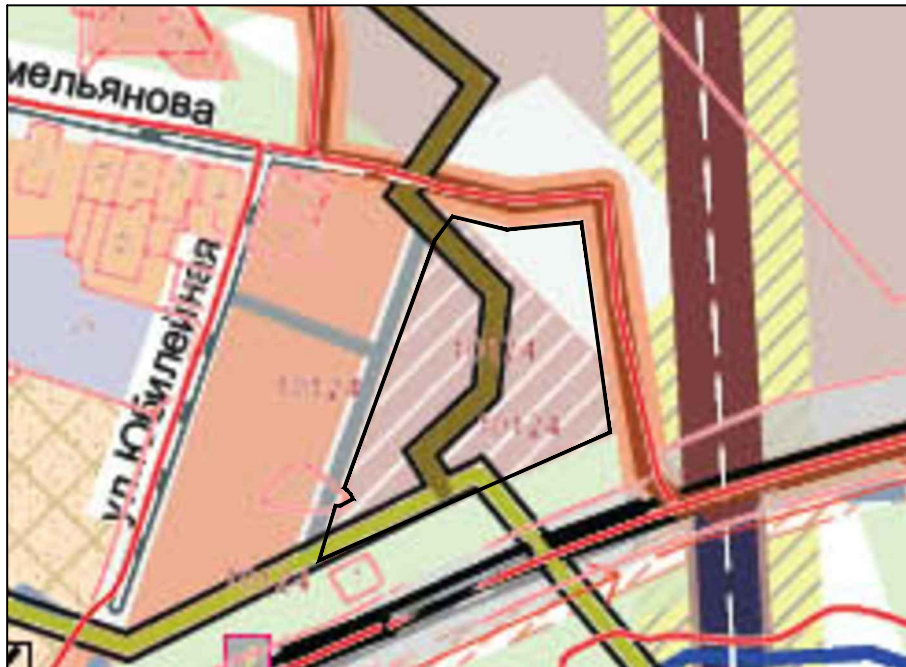

Проект изменений в Генеральный план муниципального образования "Ладушкинский городской округ"

Графическое изображение
фрагмента схемы сетей энергоснабжения
(территория кадастрового квартала 39:20:010124)

зону объектов производственного и коммунально-складского назначения

изменить на зону застройки индивидуальными жилыми домами